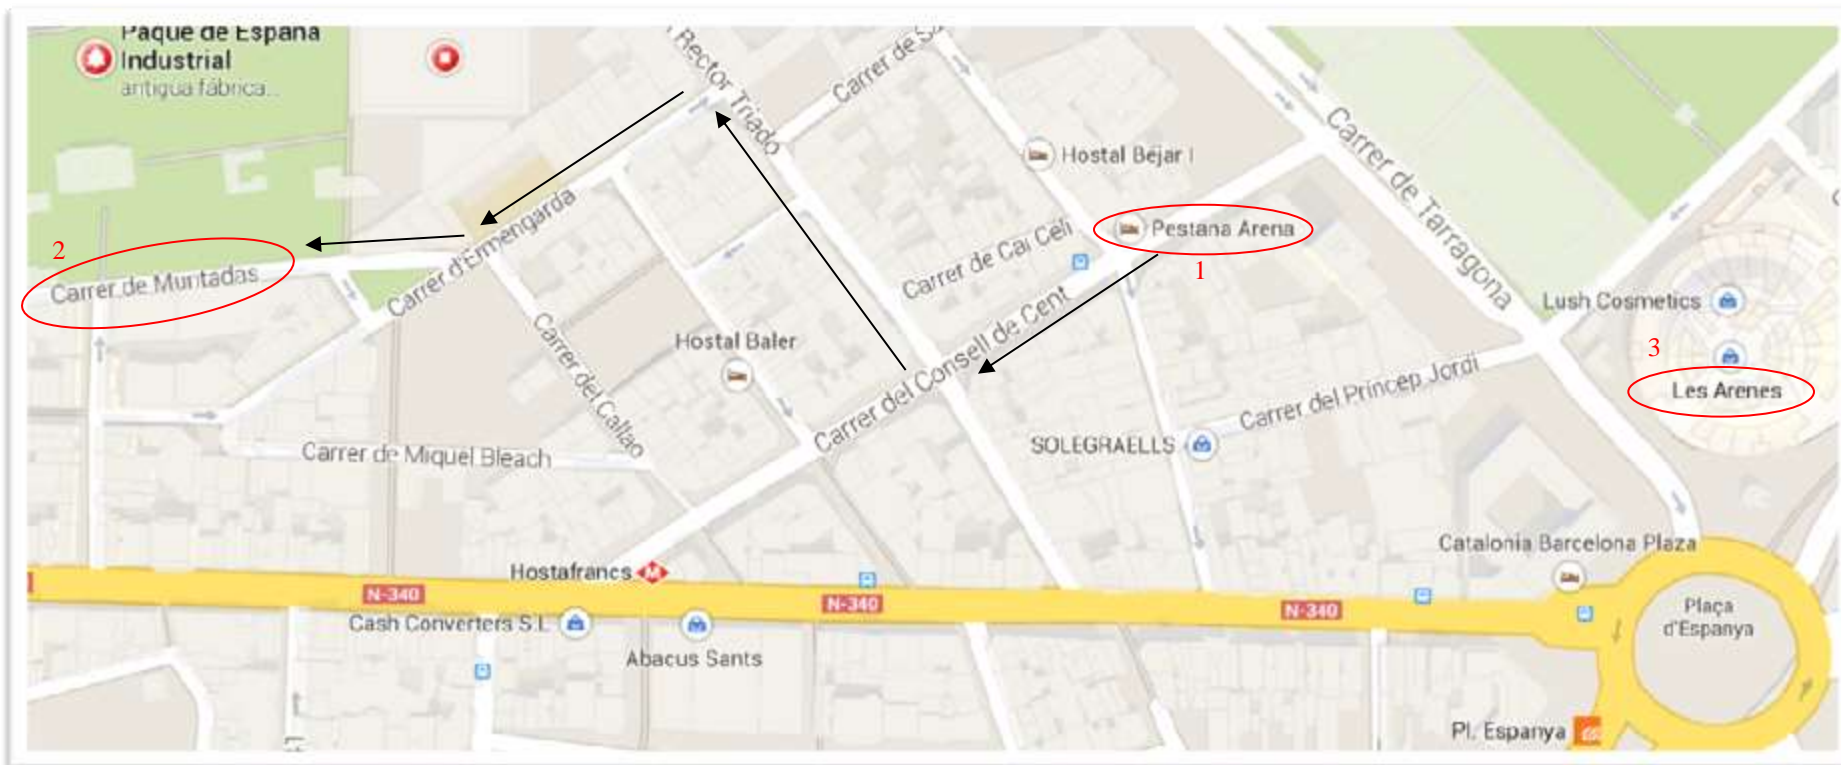

## **7. CONTACTS**

**933409200** – Office Organizer

**697556522** – Organizer directe contact (only emergencies).

**934915197** – **Nearest Hospital** - CAP Sants, adress: Passatge del Vapor Vell, 44.

**932893921** – **Hotel** - Pestana Arena Barcelona.

## 8. ROUTE AND ADRESSES (HOTEL – COMPETITION – HOTEL)

**Point 1** Pestana Arena Barcelona – The Hotel.

Adress: C/ Consell de Cent, 51-53 (Barcelona)

**Point 2** CEM l'Espanya Industrial – The court.

Adress: Carrer Muntadas, 37 (08014 · Barcelona)